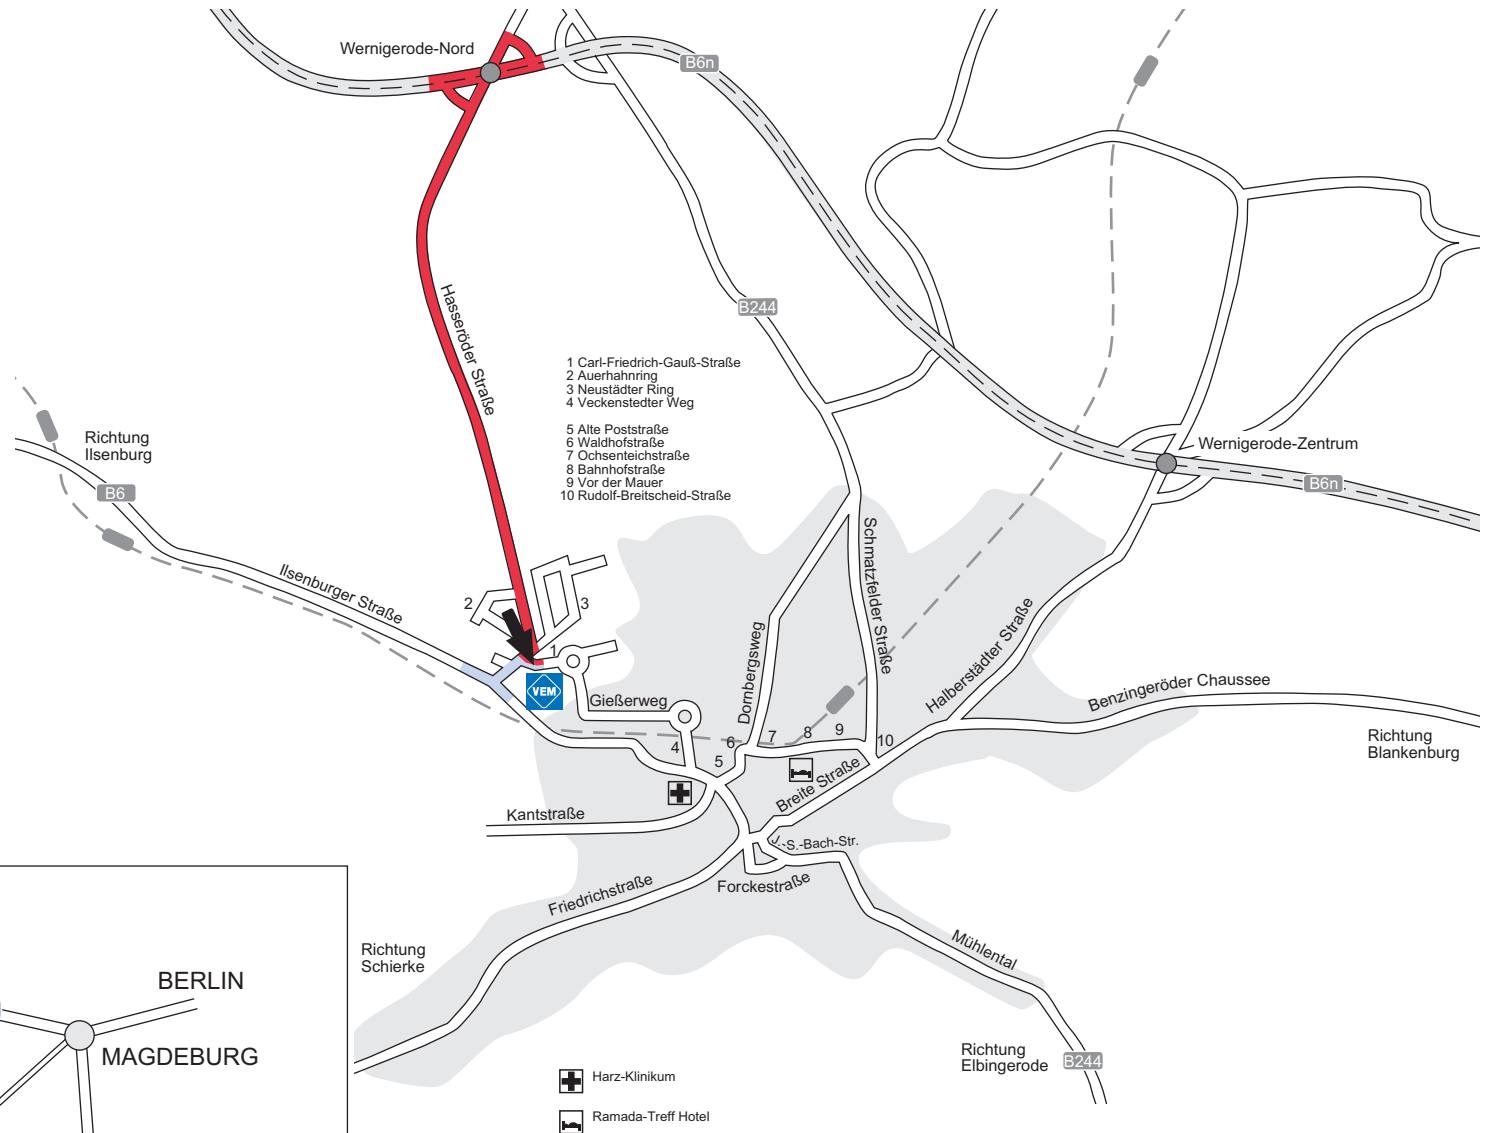

VEM motors GmbH

Carl-Friedrich-Gauß-Straße 1
38855 Wernigerode
Telefon: + 49 - (0) 39 43 / 68 - 0
Telefax: + 49 - (0) 39 43 / 68 - 21 20

motors@vem-group.com
www.vem-group.com

So finden Sie uns:

- aus Richtung Braunschweig, Goslar, Bad Harzburg ⇒ B 6n Abfahrt Wernigerode-Nord
- aus Richtung Halberstadt, Nordhausen, Quedlinburg ⇒ Blankenburg ⇒ B 6n Abfahrt Wernigerode-Nord
- B 6n Abfahrt Wernigerode-Nord ⇒ auf Hasseröder Straße abbiegen ⇒ rechts halten
- nach ca 200 m links abbiegen auf Carl-Friedrich-Gauß-Straße

So finden Sie uns:

- aus Richtung Ilsenburg (B 6), Schierke, Elbingerode ⇒ auf Hasseröder Straße abbiegen
- nach ca 300 m rechts abbiegen auf Carl-Friedrich-Gauß-Straße

ERLEBE ERFAHRUNG
ERFAHRE VISIONEN