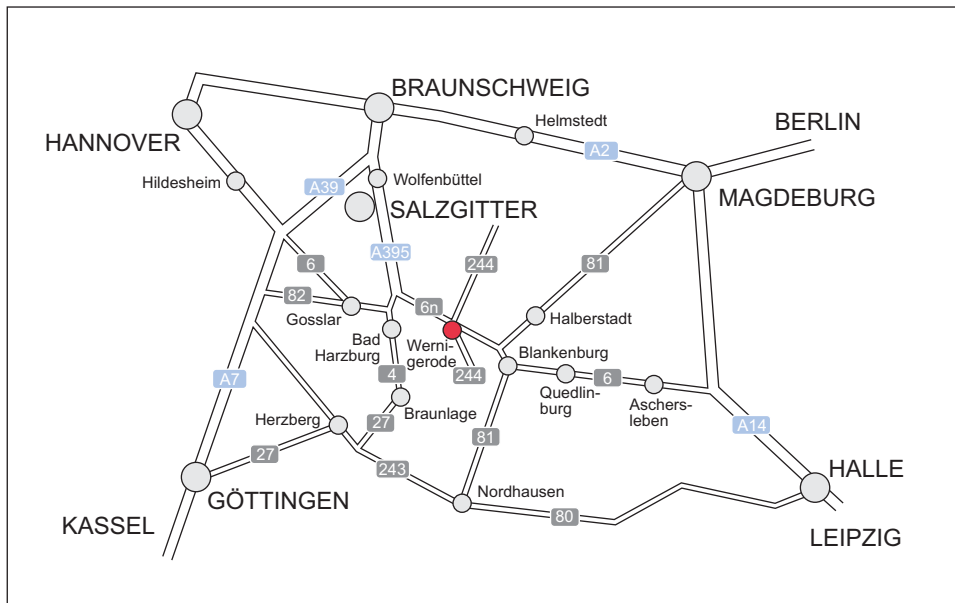

VEM motors GmbH

Carl-Friedrich-Gauß-Straße 1
38855 Wernigerode
Telefon: + 49 - (0) 39 43 / 68 - 0
Telefax: + 49 - (0) 39 43 / 68 - 21 20

motors@vem-group.com
www.vem-group.com

So finden Sie uns:

- aus Richtung Braunschweig, Goslar, Bad Harzburg ⇒ B 6n Abfahrt Wernigerode-Nord
- aus Richtung Halberstadt, Nordhausen, Quedlinburg ⇒ Blankenburg ⇒ B 6n Abfahrt Wernigerode-Nord
- B 6n Abfahrt Wernigerode-Nord ⇒ auf Hasseröder Straße abbiegen ⇒ rechts halten
- nach ca 200 m links abbiegen auf Carl-Friedrich-Gauß-Straße

So finden Sie uns:

- aus Richtung Ilsenburg (B 6), Schierke, Elbingerode ⇒ auf Hasseröder Straße abbiegen
- nach ca 300 m rechts abbiegen auf Carl-Friedrich-Gauß-Straße

ERLEBE ERFAHRUNG
ERFAHRE VISIONEN